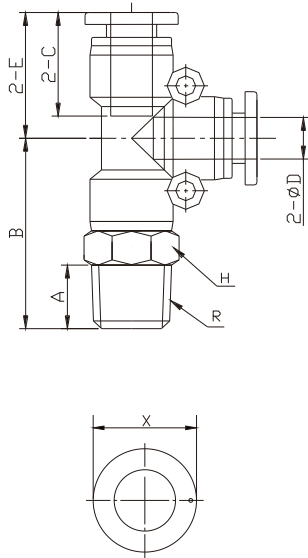

## Inch Size R/Rc Thread Fitting

EPD/APD  
Branch Tee

型号/ MODEL	D	R	A	B	E	C	H	X
EPD5/32-01	5/32	R1/8	8	25.5	18.5	15.4	10	10
EPD5/32-02	5/32	R1/4	11	29.5	18.5	15.4	14	10
EPD1/4-01	1/4	R1/8	8	27.2	19.7	15.9	12	12
EPD1/4-02	1/4	R1/4	11	30.7	19.7	15.9	14	12
EPD1/4-03	1/4	R3/8	12	32.2	19.7	15.9	17	12
EPD1/4-04	1/4	R1/2	15	35.7	19.7	15.9	21	12
EPD5/16-01	5/16	R1/8	8	30	22.5	17.8	14	14
EPD5/16-02	5/16	R1/4	11	33	22.5	17.8	14	14
EPD5/16-03	5/16	R3/8	12	34.5	22.5	17.8	17	14
EPD5/16-04	5/16	R1/2	15	38	22.5	17.8	21	14
EPD3/8-01	3/8	R1/8	8	35.5	27.6	20.7	17	17
EPD3/8-02	3/8	R1/4	11	38.5	27.6	20.7	17	17
EPD3/8-03	3/8	R3/8	12	39.5	27.6	20.7	17	17
EPD3/8-04	3/8	R1/2	15	43	27.6	20.7	21	17
EPD1/2-01	1/2	R1/8	8	37.5	29.3	22.1	21	20
EPD1/2-02	1/2	R1/4	11	40.5	29.3	22.1	21	20
EPD1/2-03	1/2	R3/8	12	41.5	29.3	22.1	21	20
EPD1/2-04	1/2	R1/2	15	44.5	29.3	22.1	21	20