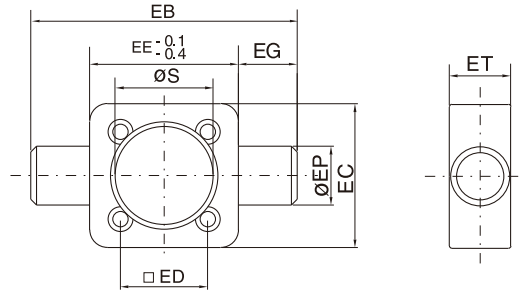

Mounting Accessories For ESC、ESU、ESF Cylinders

Accessories

缸径/型号 Inner Dia./Code	EB	EC	ED	EE	EG	EP	ET	S
32	90	53	33	56	17	12	26	37.5
40	113	63	37	63	25	25	26	45.5
50	126	76	47	76	25	25	26	55.5
63	138	88	56	88	25	25	26	68.5
80	164	114	70	114	25	25	30	87.5
100	182	132	84	132	25	25	35	107.5
125	210	158	110	154	28	25	37	134