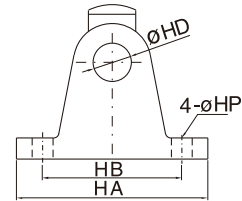

Mounting Accessories For ESC、ESU、ESF Cylinders

Accessories

内径/符号 Inner Dia./Code	HA	HB	HC	HD	HE	HF	HI	HJ	HQ	HR	HT	HP
40	110	80	45.5	25	109	86	81.5	50	21	2	10	12
50	110	80	55.5	25	122	99	88	50	21	2	10	12
63	110	80	68.5	25	134	111	94	50	21	2	10	12
80	110	85	87.5	25	160	137	127	70	21	2	15	14
100	110	85	107.5	25	178	155	136	70	21	2	15	14