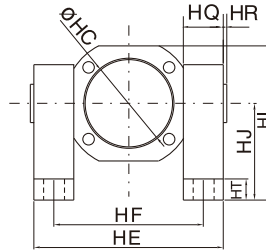

Mounting Accessories For ESC、ESU、ESF Cylinders

Accessories

内径/符号 Inner Dia./Code	HA	HB	HC	HD	HE	HF	HI	HJ	HQ	HR	HT	HP
40	110	80	45.5	25	109	86	81.5	50	21	2	10	12
50	110	80	55.5	25	122	99	88	50	21	2	10	12
63	110	80	68.5	25	134	111	94	50	21	2	10	12
80	110	85	87.5	25	160	137	127	70	21	2	15	14
100	110	85	107.5	25	178	155	136	70	21	2	15	14