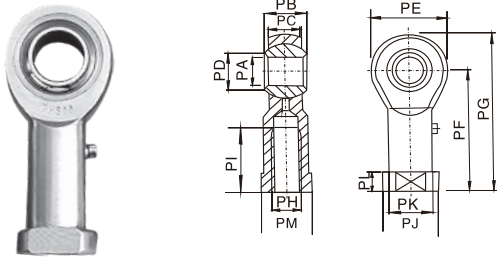

# Mounting Accessories For ESC 、 ESU、 ESF Cylinders

## Accessories

缸径/型号 Inner Dia./Code	PA	PB	PC	PD	PE	PF	PG	PH	PI	PJ	PK	PL	PM
32	10	14	10.5	12.9	26	43	56	M10X1.25	20	19	15	6.5	17
40	12	16	12	15.4	30	50	65	M12X1.25	22	22	17.5	6.5	19
50	16	21	15	19.3	38	64	83	M16X1.5	28	27	22	8	22
63	16	21	15	19.3	38	64	83	M16X1.5	28	27	22	8	22
80	20	25	18	24.3	46	77	100	M20X1.5	33	34	27.5	10	32
100	20	25	18	24.3	46	77	100	M20X1.5	33	34	27.5	10	32