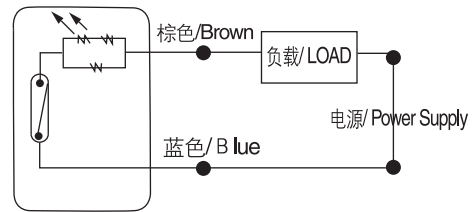

Mounting Accessories For ISO Standard Cylinders

Reed Switch 缸径32-100

型号 Type	开关逻辑 Switch Logic	磁性开关 型式 Switch Pattern	使用电压 Load Votaged	最大开关 电流 Max current	最大接点 容量 Max Capacity	指示灯 Indicator Light	感应灵敏度 Indicative Sensibility	最大开关 切换频率 Max Switching Frequency	使用温度 范围 Operating Temp	防护等级 Protection Grade
ES-50	SPST 常开型 Normal Open	磁簧管型 有接点 Has crunode, magnetic spring pipe type	5~240V DC/AC	100mA (最大值) (Max)	10W (最大值) (Max)	红色 LED Red LED	40 高斯 Gauss	200HZ	-10~70℃	IP67 (IEC529)