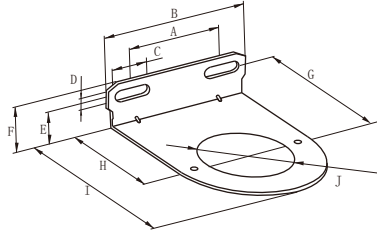

# Mouting Bracket

L型支架 L-Bracket

## L-Bracket

代号/ Mode	型号/ P/N	适用系列/ Design For Series	A	B	C	D	E	F	G	H	I	J
B3	B3100	EAR1000 系列/ Series	44	68	10	6.5	16	24.5	42	40	59	26.5
		EAR2000 系列/ Series										
		EAW1000系列/ Series										
	B3300	EAW2000系列/ Series	34.5	67	16.5	7	18	27	47	45	76	40
		EAR3000 系列/ Series										
	B3400	EAW3000 系列/ Series	55	84	14	7	18	26	58	45	94	47
EAR4000 系列/ Series												
		EAW4000 系列/ Series										