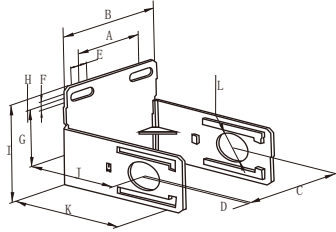

Mouting Bracket

C型支架 C-Bracke

C-Bracket

代号/Mode	型号/ P/N	适用系列/ Design For Series	A	B	C	D	E	F	G	H	I	J	K	L
B	B100	1000 系列/ Series	44	68	40	T2.0	10	6.5	35	8.5	61.5	42	63.5	19.5
		2000 系列/ Series												
	B300	3000 系列/ Series	34.5	67	63	T2.0	16.5	7	45	9	76	45	69	25.4
	B400	4000 系列/ Series	55	84	79	T2.0	14	7	45	9	76	55	102	25.4