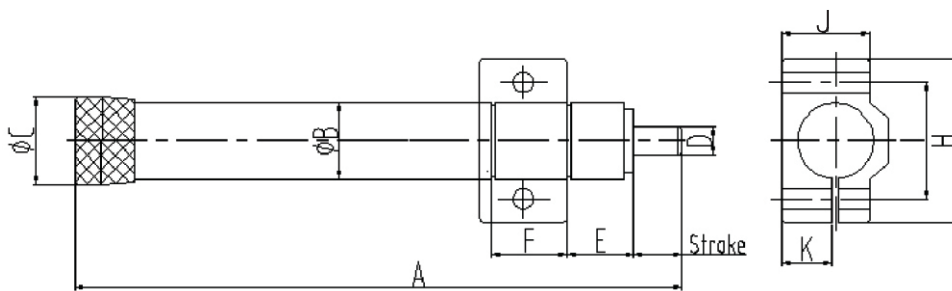

ESHR系列油压稳速器

型号命名

规格代号
ESHR:可调式油压稳速器

ESHR

24

30

外径

行程
15:15mm
30:30mm
60:60mm

技术参数

型号	最大行程	最大负载	工作温度
	mm	kgf	℃
ESHR2415	15	350	-36~+80
ESHR2430	30	350	-36~+80
ESHR2460	60	350	-36~+80

外形与安装尺寸

型号	A	B	C	D	E	F	H	I	J	K
ESHR2415	158.8	24	28	9	21	24	52	37	28	16
ESHR2430	191.7	24	28	9	21	24	52	37	28	16
ESHR2460	233.2	24	28	9	21	24	52	37	28	16