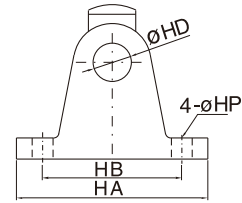

ESC、ESU、ESF气缸安装附件

TC-M型附件

内径/符号 Inner Dia./Code	HA	HB	HC	HD	HE	HF	HI	HJ	HQ	HR	HT	HP
40	110	80	45.5	25	109	86	81.5	50	21	2	10	12
50	110	80	55.5	25	122	99	88	50	21	2	10	12
63	110	80	68.5	25	134	111	94	50	21	2	10	12
80	110	85	87.5	25	160	137	127	70	21	2	15	14
100	110	85	107.5	25	178	155	136	70	21	2	15	14