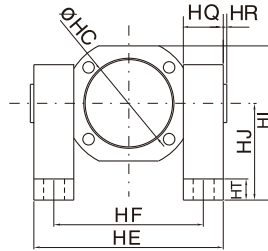

ESC、ESU、ESF气缸安装附件

TC-M型附件

内径/符号 Inner Dia./Code	HA	HB	HC	HD	HE	HF	HI	HJ	HQ	HR	HT	HP
40	110	80	45.5	25	109	86	81.5	50	21	2	10	12
50	110	80	55.5	25	122	99	88	50	21	2	10	12
63	110	80	68.5	25	134	111	94	50	21	2	10	12
80	110	85	87.5	25	160	137	127	70	21	2	15	14
100	110	85	107.5	25	178	155	136	70	21	2	15	14